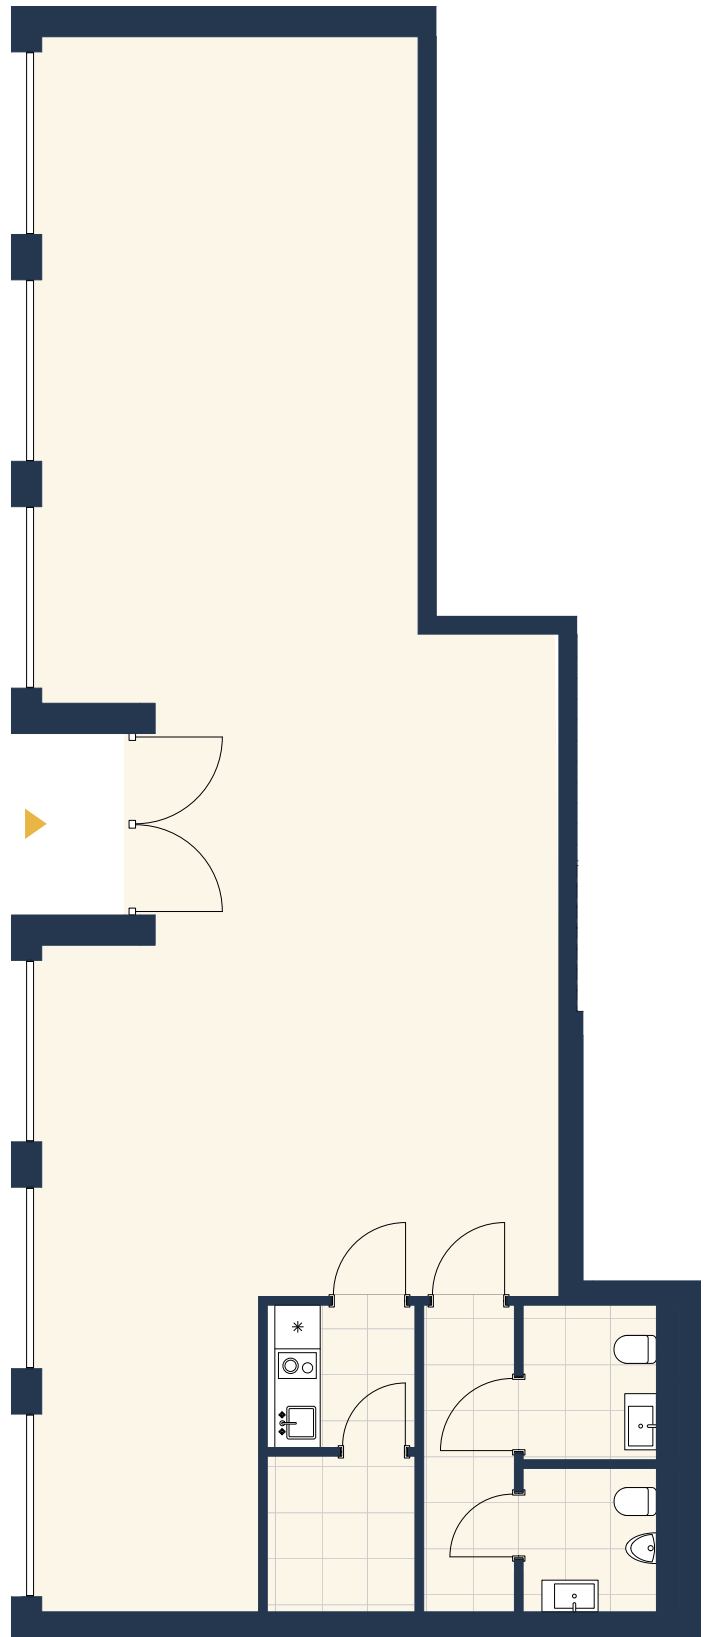

ERDGESCHOSS

GEWERBE	LADENEINHEIT
Fläche	106,00 m ²
Teeküche	3,60 m ²
WC Damen	3,60 m ²
WC Herren	3,60 m ²
Abstellraum	4,00 m ²
Flur	4,80 m ²
Gesamt	125,30 m²

Maßstab 1:100

Bitte beachten Sie: Die Pläne sind zur Maßentnahme nicht geeignet. Die dargestellte Ausstattung und Möblierung kann im Rahmen eines Interior- und Möbelkonzepts erworben werden.