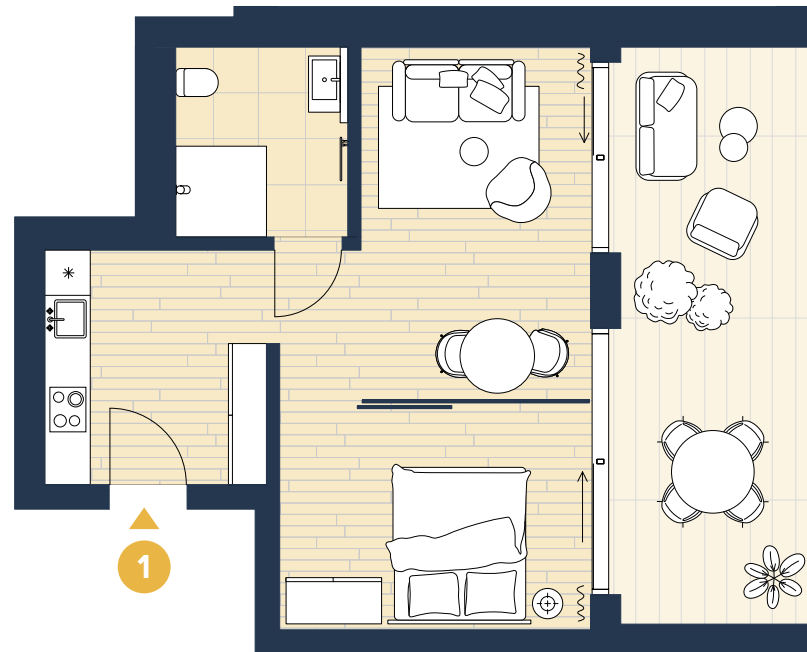

ERDGESCHOSS

SUITE 1

FERIENWOHNUNG

| | |
|----------------|----------------------------|
| Wohnen / Küche | 25,46 m ² |
| Schlafen | 12,28 m ² |
| Bad | 5,51 m ² |
| Loggia (50%) | 10,09 m ² |
| Gesamt | 53,33 m² |

Maßstab 1:100

Bitte beachten Sie: Die Pläne sind zur Maßentnahme nicht geeignet. Die dargestellte Ausstattung und Möblierung kann im Rahmen eines Interior- und Möbelkonzepts erworben werden.