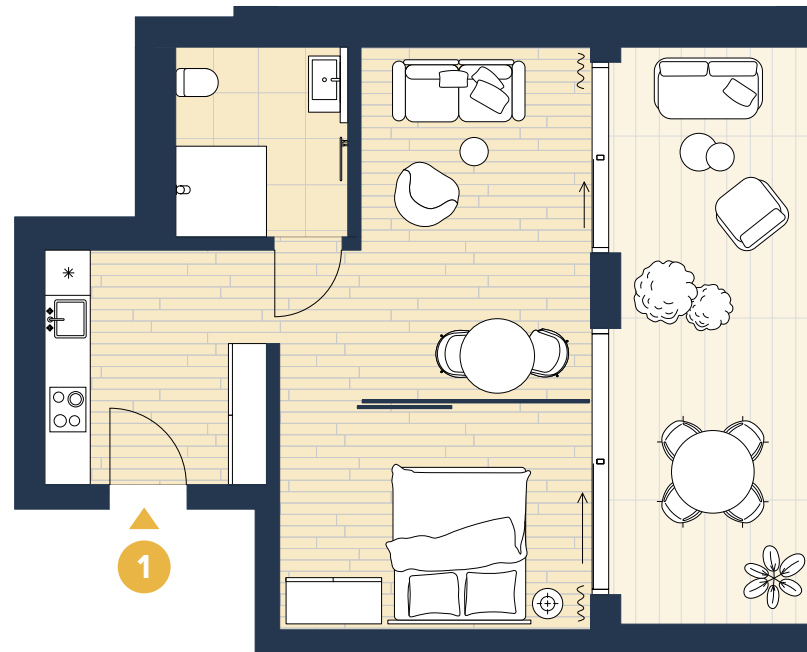

ERDGESCHOSS

SUITE 1

Wohnen / Küche	25,46 m ²
Schlafen	12,28 m ²
Bad	5,51 m ²
Loggia (50%)	10,09 m ²
Gesamt	53,33 m²

Maßstab 1:100

Bitte beachten Sie: Die Pläne sind zur Maßentnahme nicht geeignet. Die dargestellte Möblierung ist nur symbolisch und ist im Leistungsumfang des Bauträgers nicht enthalten.