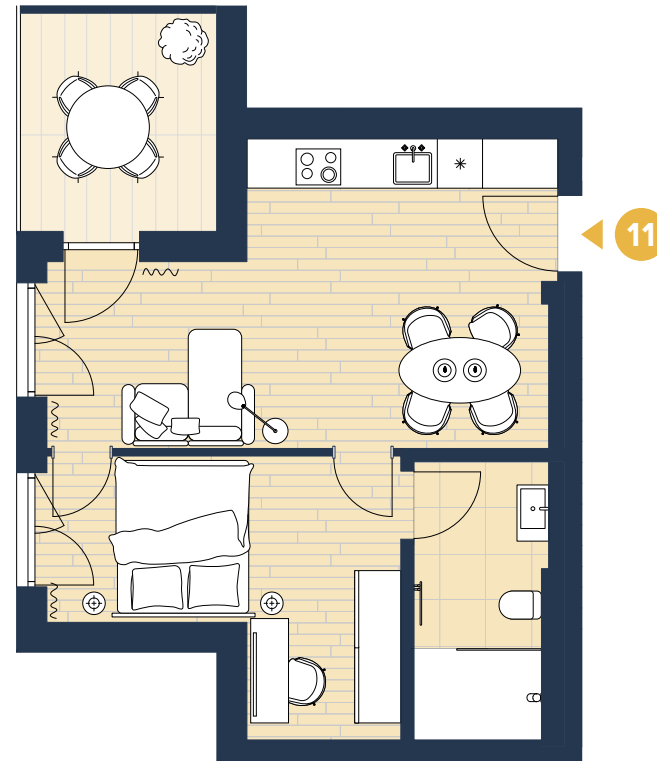

2. OBERGESCHOSS

SUITE 11

FERIENWOHNUNG

Wohnen / Küche	22,94 m ²
Schlafen	13,30 m ²
Bad	6,15 m ²
Loggia (50%)	3,82 m ²
Gesamt	46,20 m²

Maßstab 1:100

Bitte beachten Sie: Die Pläne sind zur Maßentnahme nicht geeignet. Die dargestellte Ausstattung und Möblierung kann im Rahmen eines Interior- und Möbelkonzepts erworben werden.