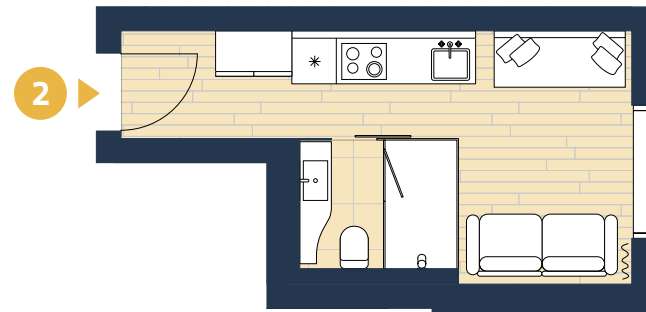

ERDGESCHOSS

SUITE 2 FERIENWOHNUNG

Wohnen / Küche	13,94 m ²
Bad	3,57 m ²
Gesamt	17,51 m²

Maßstab 1:100

Bitte beachten Sie: Die Pläne sind zur Maßentnahme nicht geeignet. Die dargestellte Ausstattung und Möblierung kann im Rahmen eines Interior- und Möbelkonzepts erworben werden.