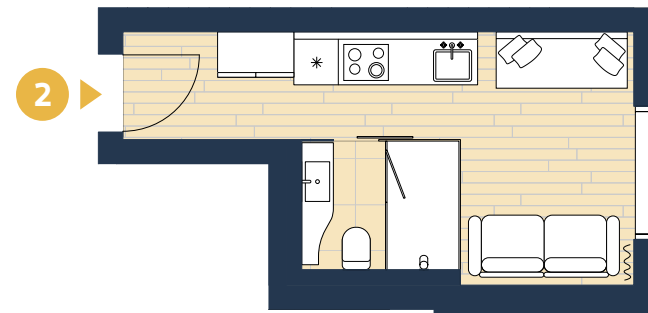

### SUITE 2

Wohnen / Küche	13,94 m <sup>2</sup>
Bad	3,57 m <sup>2</sup>
<b>Gesamt</b>	<b>17,51 m<sup>2</sup></b>

Maßstab 1:100

Bitte beachten Sie: Die Pläne sind zur Maßentnahme nicht geeignet. Die dargestellte Möblierung ist nur symbolisch und ist im Leistungsumfang des Bauträgers nicht enthalten.