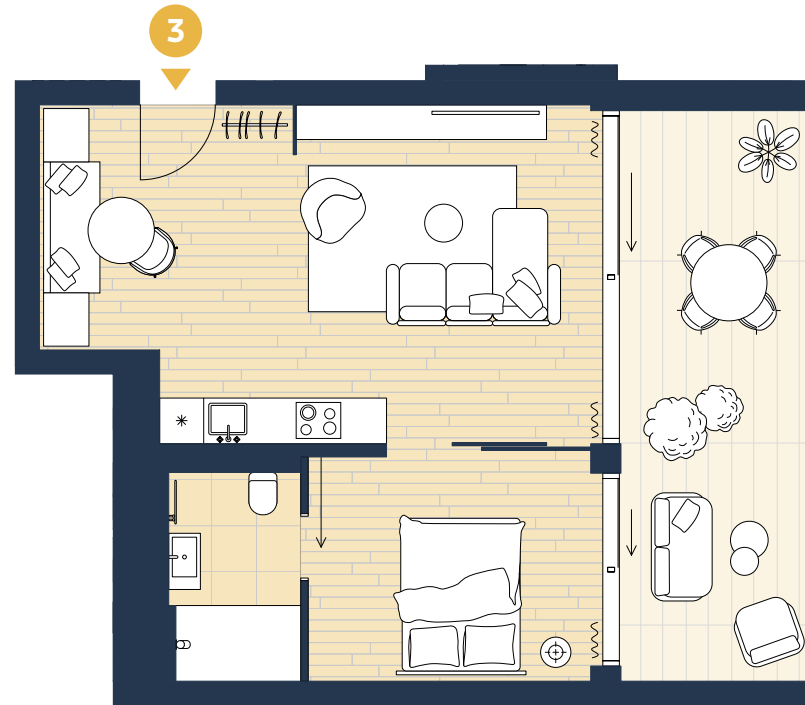

ERDGESCHOSS

SUITE 3

FERIENWOHNUNG

Wohnen / Küche	30,56 m ²
Schlafen	11,43 m ²
Bad	4,61 m ²
Loggia (50%)	9,98 m ²
Gesamt	56,57 m²

Maßstab 1:100

Bitte beachten Sie: Die Pläne sind zur Maßentnahme nicht geeignet. Die dargestellte Ausstattung und Möblierung kann im Rahmen eines Interior- und Möbelkonzepts erworben werden.