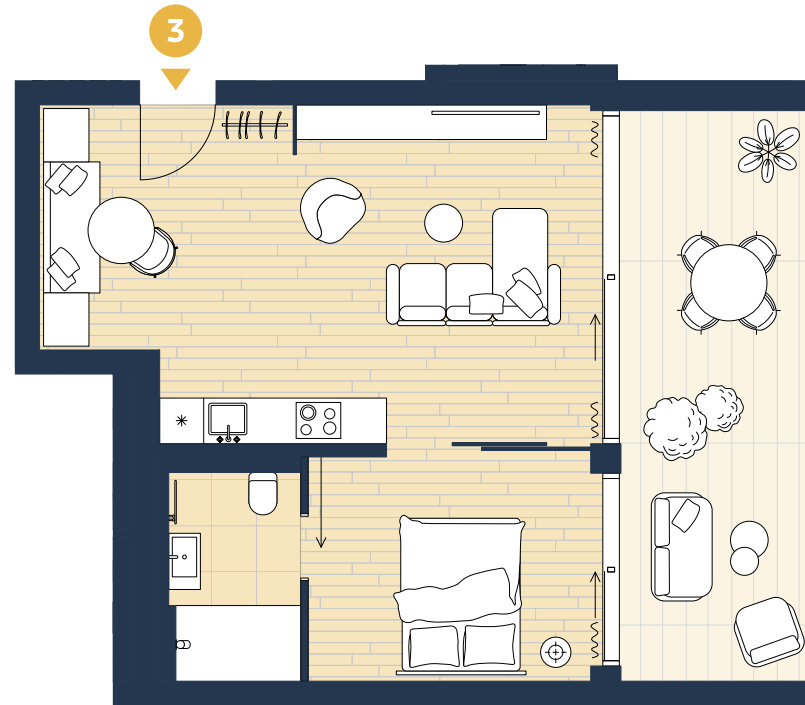

ERDGESCHOSS

SUITE 3

Wohnen / Küche	30,56 m ²
Schlafen	11,43 m ²
Bad	4,61 m ²
Loggia (50%)	9,98 m ²
Gesamt	56,57 m²

Maßstab 1:100

Bitte beachten Sie: Die Pläne sind zur Maßentnahme nicht geeignet. Die dargestellte Möblierung ist nur symbolisch und ist im Leistungsumfang des Bauträgers nicht enthalten.