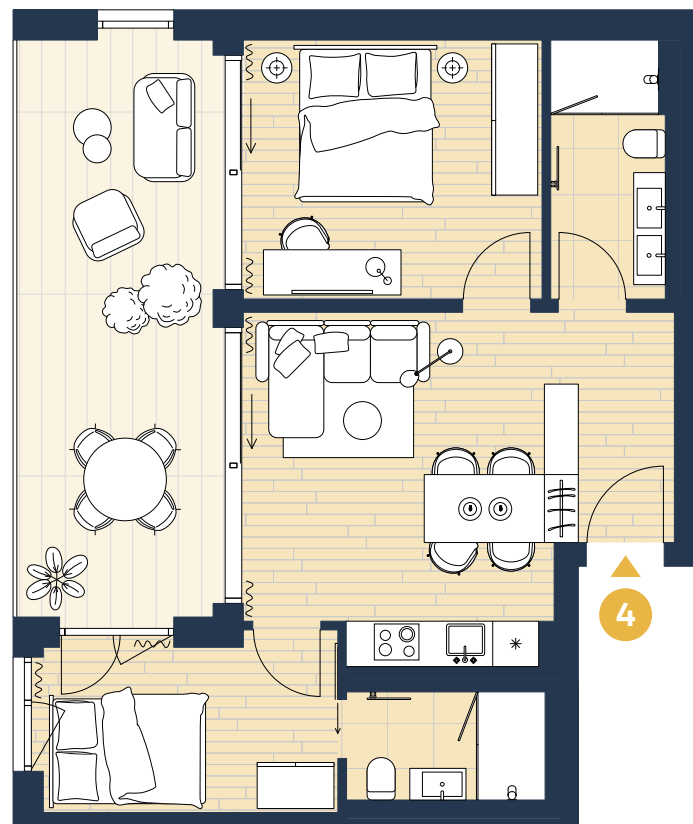

1. OBERGESCHOSS

SUITE 4

FERIENWOHNUNG

Wohnen / Küche	22,96 m ²
Schlafen 1	13,31 m ²
Schlafen 2	8,66 m ²
Bad 1	4,90 m ²
Bad 2 (optional Sauna)	3,61 m ²
Loggia (50%)	10,09 m ²
Gesamt	63,54 m²

Maßstab 1:100

Bitte beachten Sie: Die Pläne sind zur Maßentnahme nicht geeignet. Die dargestellte Ausstattung und Möblierung kann im Rahmen eines Interior- und Möbelkonzepts erworben werden.