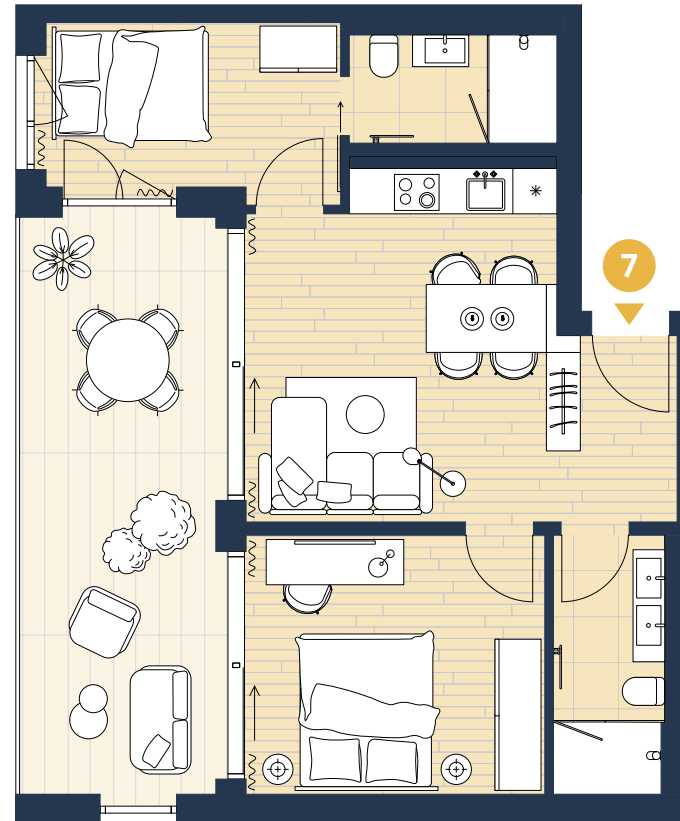

1. OBERGESCHOSS

SUITE 7

FERIENWOHNUNG

Wohnen / Küche	22,13 m ²
Schlafen 1	13,31 m ²
Schlafen 2	8,64 m ²
Bad 1	4,80 m ²
Bad 2 (optional Sauna)	3,78 m ²
Loggia (50%)	10,09 m ²
Gesamt	62,74 m²

Maßstab 1:100

Bitte beachten Sie: Die Pläne sind zur Maßentnahme nicht geeignet. Die dargestellte Ausstattung und Möblierung kann im Rahmen eines Interior- und Möbelkonzepts erworben werden.